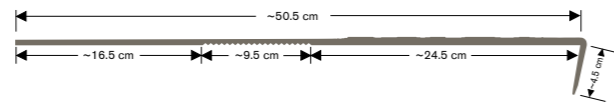

norament® **stairtreads**

Stairtread norament® 926 satura
Tone-on-tone granular design with a hammerblow surface.

Stairtread norament® 926 satura ~5.0 mm
Art. 926 satura/479 – width 1 285 mm
Art. 926 satura/468 – width 1 614 mm
Art. 926 satura/469 – width 2 004 mm

Stairtread norament® **926 satura**

Stairtread norament® **926 arago**

Stairtread norament® 926 arago
Flat, direction-oriented relief structure with fine grain design and modern marbling.

Stairtread norament® 926 arago ~5.0 mm
Art. 926 arago/3170 – width 1 285 mm
Art. 926 arago/3171 – width 1 614 mm
Art. 926 arago/3172 – width 2 004 mm