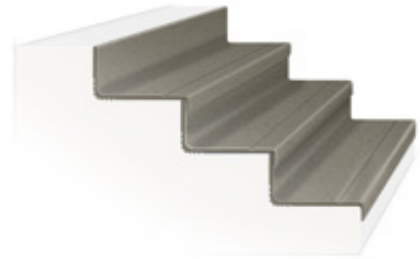

norament® **stairtreads**

Stairtread norament® 926 satura
Tone-on-tone granular design with a hammerblow surface.

Stairtread norament® 926 satura ~5.0 mm
Art. 926 satura/479 – width 1 285 mm
Art. 926 satura/468 – width 1 614 mm
Art. 926 satura/469 – width 2 004 mm

Stairtread norament® **926 satura**

Stairtread norament® **926 arago**

Stairtread norament® 926 arago
Flat, direction-oriented relief structure with fine grain design and modern marbling.

Stairtread norament® 926 arago ~5.0 mm
Art. 926 arago/3170 – width 1 285 mm
Art. 926 arago/3171 – width 1 614 mm
Art. 926 arago/3172 – width 2 004 mm