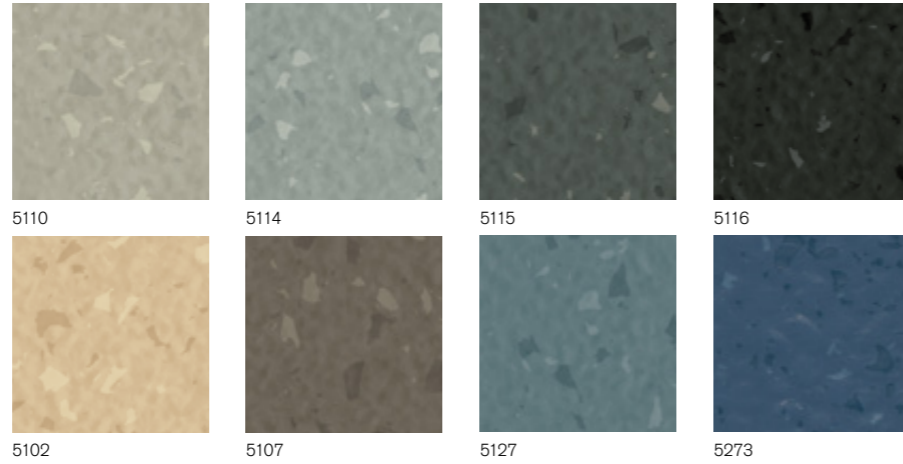

norament® **stairtreads**

Stairtread norament® 926 satura
Tone-on-tone granular design with a hammerblow surface.

Stairtread norament® 926 satura ~5.0 mm
Art. 926 satura/479 – width 1 285 mm
Art. 926 satura/468 – width 1 614 mm
Art. 926 satura/469 – width 2 004 mm

Stairtread norament® **926 satura**

Stairtread norament® **926 arago**

Stairtread norament® 926 arago
Flat, direction-oriented relief structure with fine grain design and modern marbling.

Stairtread norament® 926 arago ~5.0 mm
Art. 926 arago/3170 – width 1 285 mm
Art. 926 arago/3171 – width 1 614 mm
Art. 926 arago/3172 – width 2 004 mm