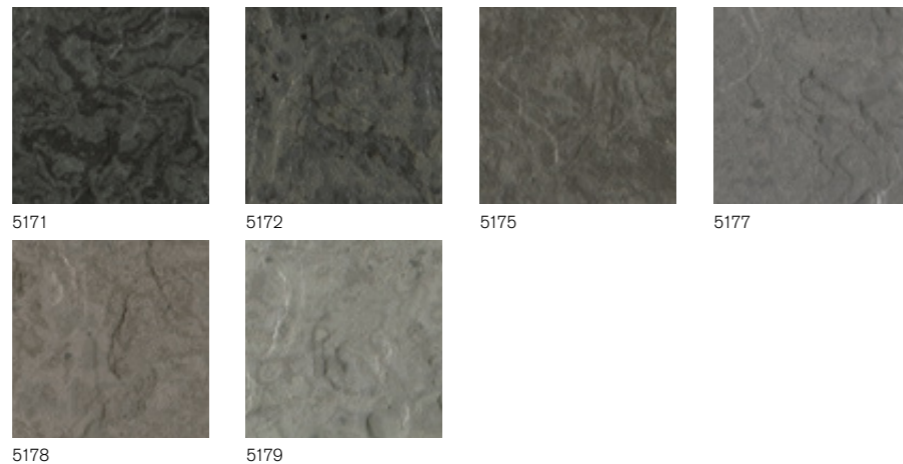

norament® **stairtreads**

Stairtread norament® 926 satura
Tone-on-tone granular design with a hammerblow surface.

Stairtread norament® 926 satura ~5.0 mm
Art. 926 satura/479 – width 1 285 mm
Art. 926 satura/468 – width 1 614 mm
Art. 926 satura/469 – width 2 004 mm

Stairtread norament® **926 satura**

Stairtread norament® **926 arago**

Stairtread norament® 926 arago
Flat, direction-oriented relief structure with fine grain design and modern marbling.

Stairtread norament® 926 arago ~5.0 mm
Art. 926 arago/3170 – width 1 285 mm
Art. 926 arago/3171 – width 1 614 mm
Art. 926 arago/3172 – width 2 004 mm