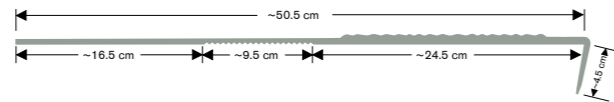

norament® **stairtreads**

Stairtread norament® 926 satura
Tone-on-tone granular design with a hammerblow surface.

Stairtread norament® 926 satura ~5.0 mm
Art. 926 satura/479 – width 1 285 mm
Art. 926 satura/468 – width 1 614 mm
Art. 926 satura/469 – width 2 004 mm

Stairtread norament® **926 satura**

Stairtread norament® **926 arago**

Stairtread norament® 926 arago
Flat, direction-oriented relief structure with fine grain design and modern marbling.

Stairtread norament® 926 arago ~5.0 mm
Art. 926 arago/3170 – width 1 285 mm
Art. 926 arago/3171 – width 1 614 mm
Art. 926 arago/3172 – width 2 004 mm